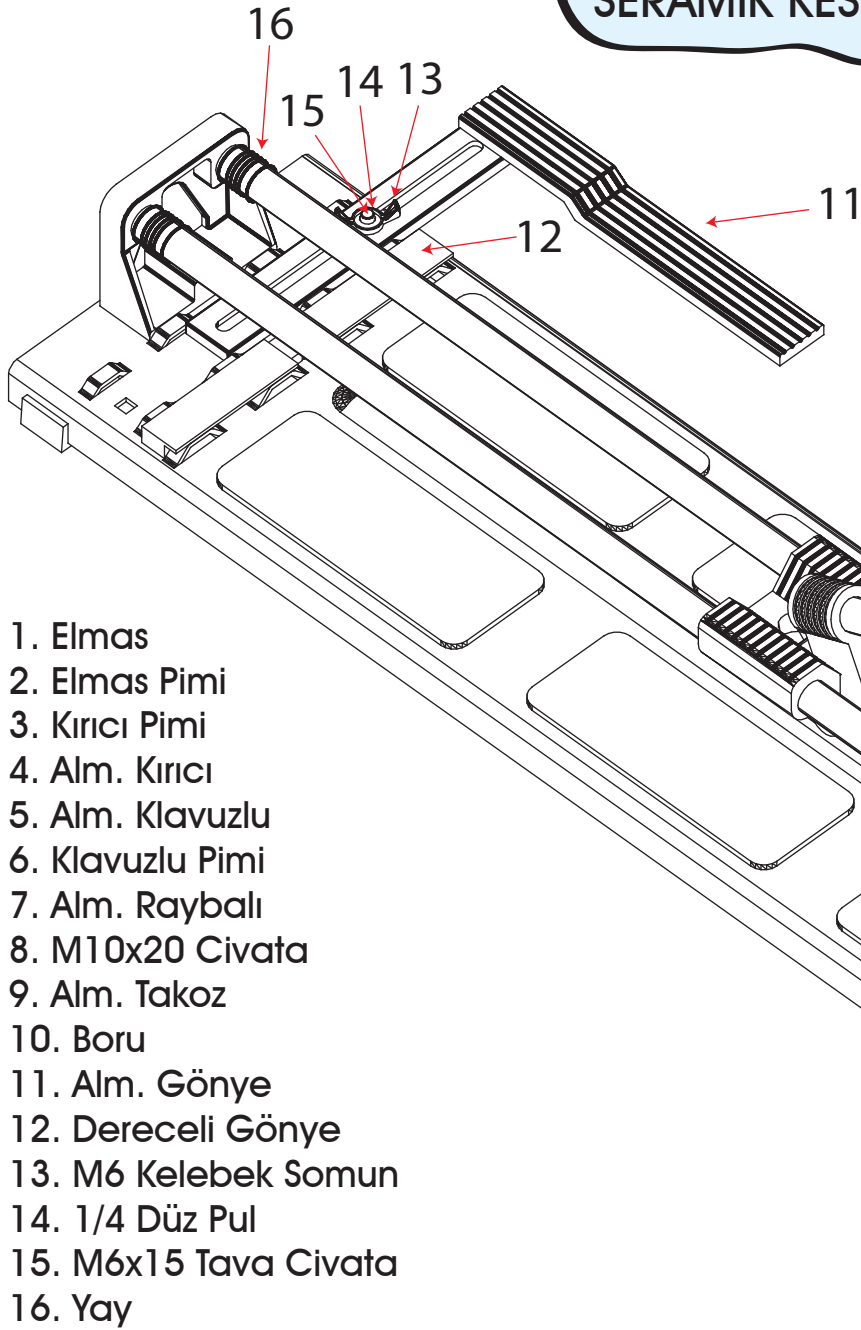

Klasik SERAMİK KESME MAKİNASI

1. Elmas
2. Elmas Pimi
3. Kırıcı Pimi
4. Alm. Kırıcı
5. Alm. Klavuzlu
6. Klavuzlu Pimi
7. Alm. Raybalı
8. M10x20 Civata
9. Alm. Takoz
10. Boru
11. Alm. Gönye
12. Dereceli Gönye
13. M6 Kelebek Somun
14. 1/4 Düz Pul
15. M6x15 Tava Civata
16. Yay